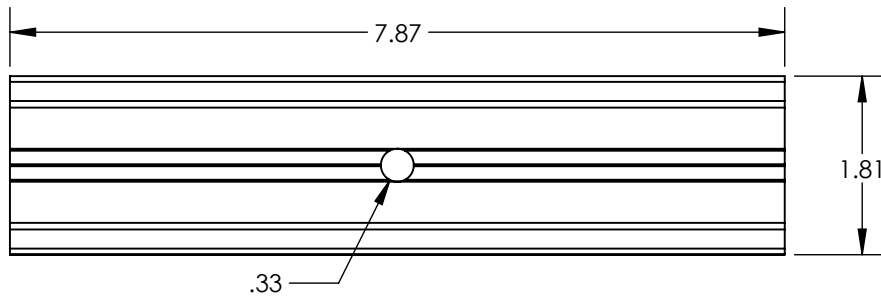

ITEM NO.	COMPONENT
1	FRAMELESS MODULE MID CLAMP

Frameless Module Mid Clamp

Part Number	Description
FMLS-MC-001-B	Frameless Module Mid Clamp, Black

Item No.	Description	Material	Finish
1	Mid Clamp	Aluminum	Black
2	Module Pad	EPDM	Black