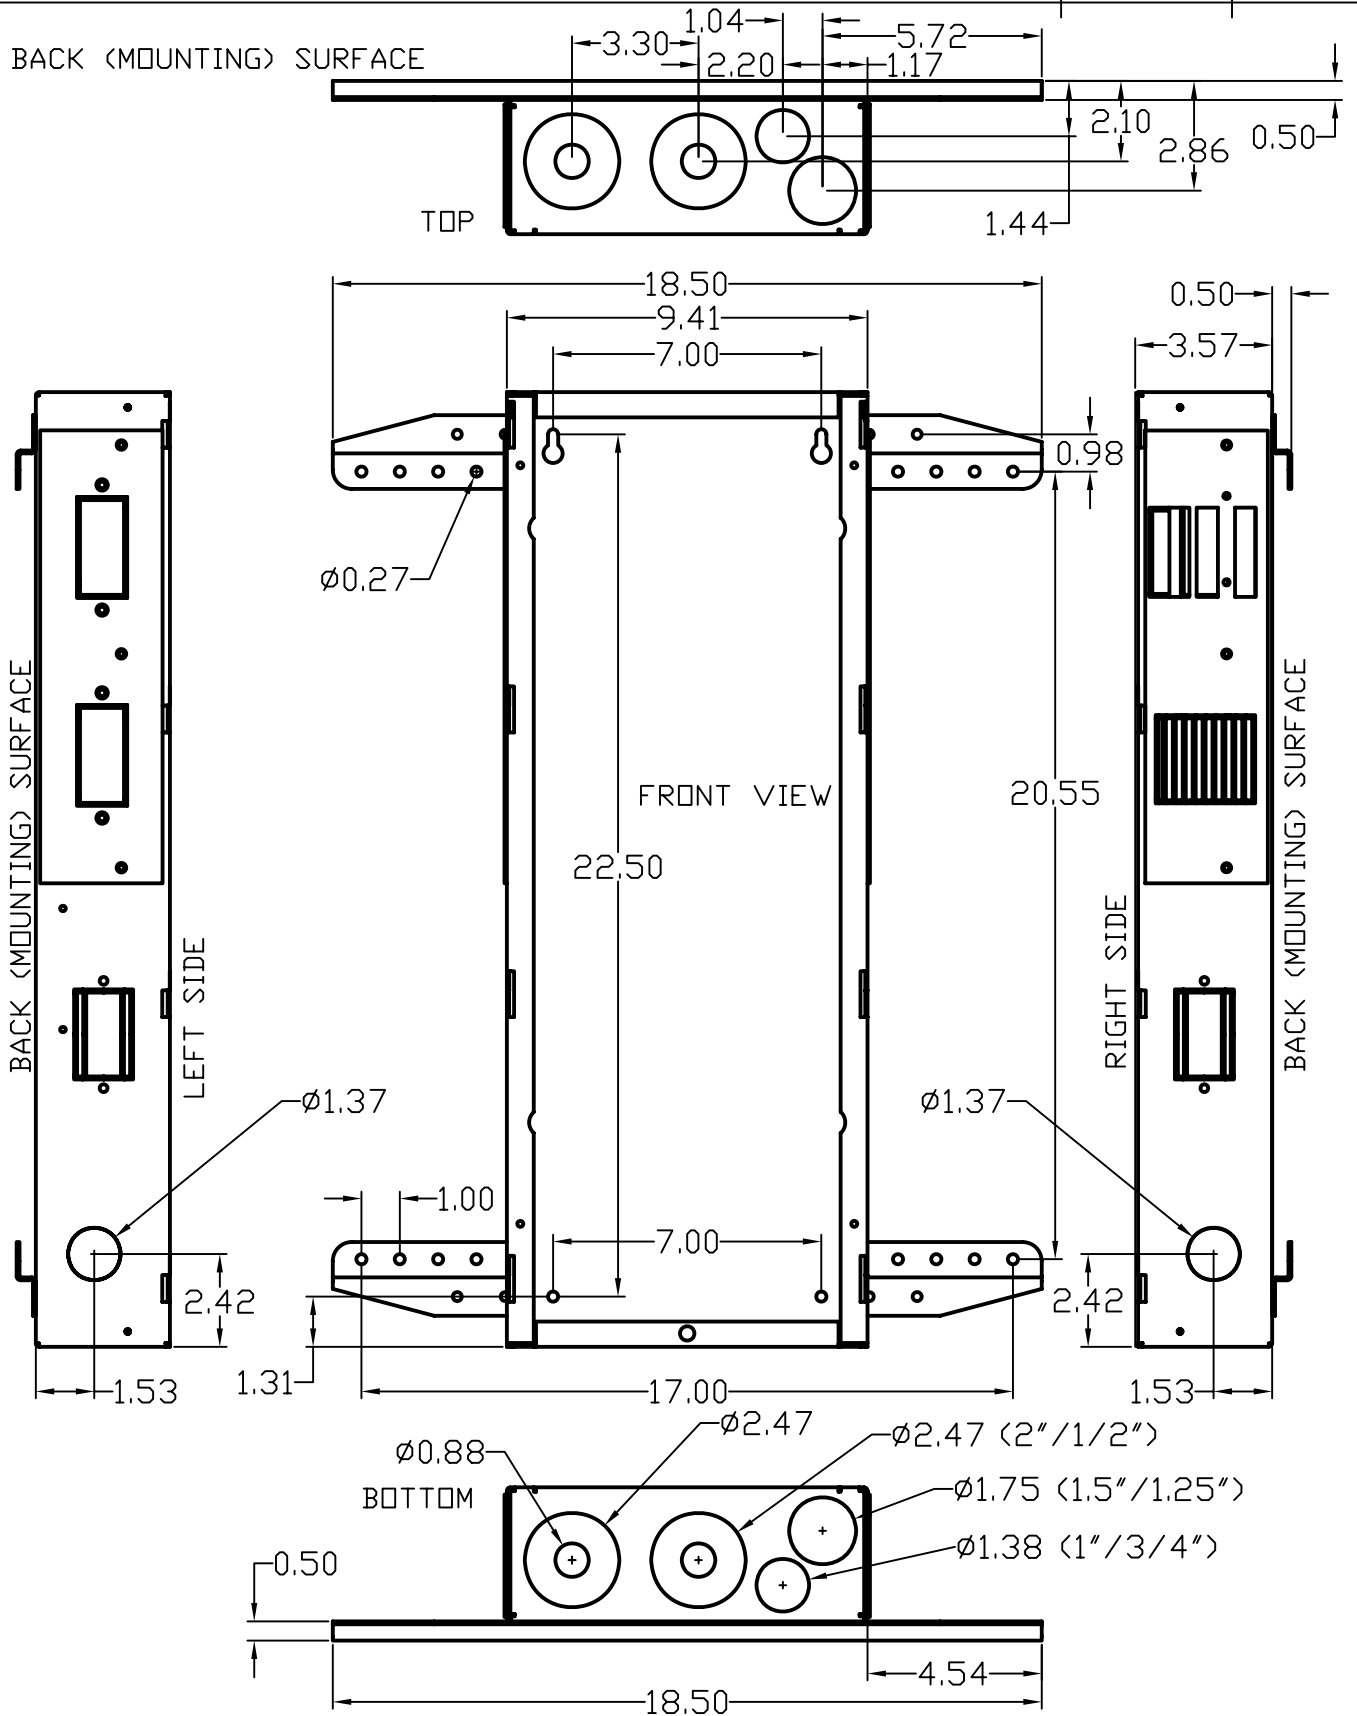

REV	DESCRIPTION	DATE	APPROVED
-----	-------------	------	----------

OutBack Configuration

14000 BURN RD  
ARLINGTON, WA  
98223 USA

E-Panel Dims-OB